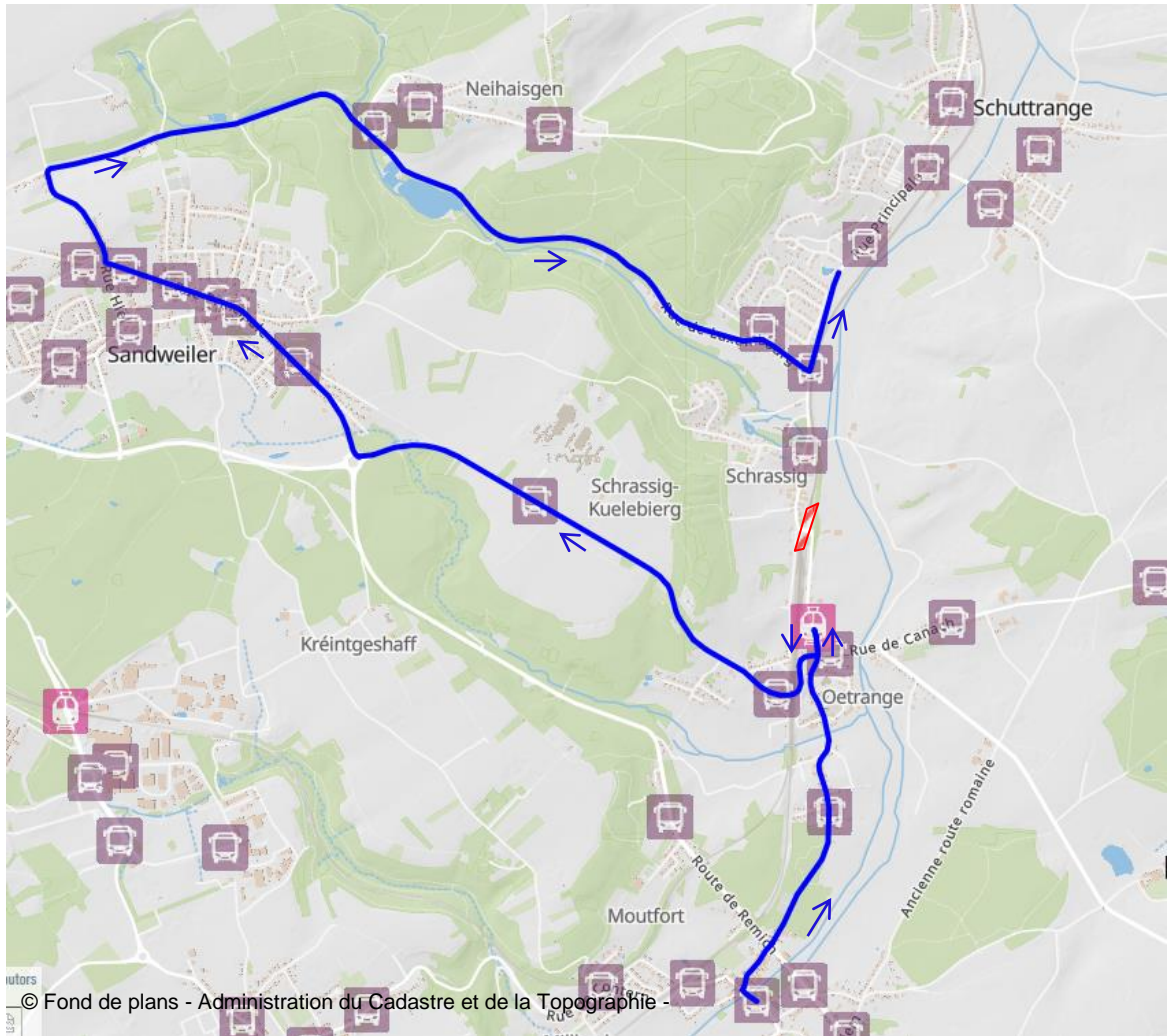

TELEGRAMME N° 187 du 02.06.2020

Adresses: Gares de Luxembourg.
 Permanence, Cellule Bus RGTR
 Ministère de la Mobilité et des Travaux publics - Département des Transports, CdT.
 Entreprise(s) de Transport RGTR: Weber.
 Administration(s) Communale(s) de: Contern, Sandweiler, Schuttrange.

Concerne: Ligne 480 Neihaischen - Sandweiler - Niederanven – Junglinster (courses scolaires)
 Ligne 142 Kirchberg - Oetrange - Moutfort

Suite à un accident routier, le **CR132 entre Oetrange et Schrassig**, sera barré à toute circulation.

➤ **avec effet immédiat, jusqu'à nouvel avis.**

Les mesures suivantes seront prises pendant la durée des travaux:

Les courses d'autobus concernées seront déviées via Sandweiler dans les deux sens.

Ligne 480

annulé à partir du
vendredi 31 juillet 2020, 10h00

Ligne 142:

Cellule Bus RGTR – M.R.