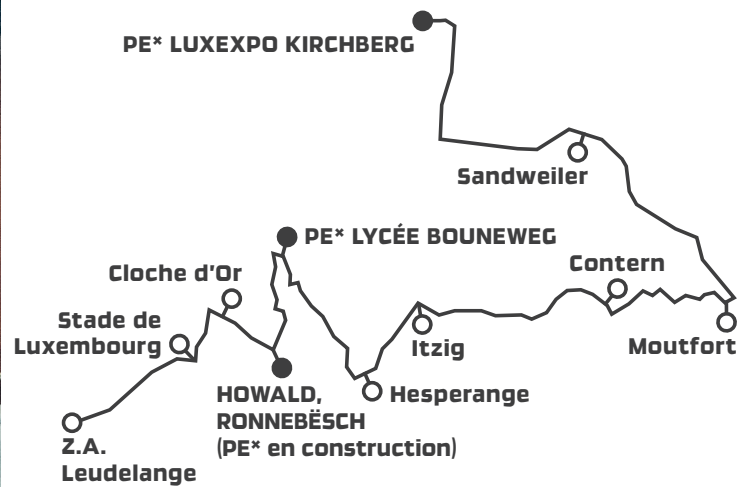

Nouvelle ligne transversale

Ligne 456

à partir du 1^{er} janvier 2023

Leudelange - Kirchberg

*PE : Pôle d'Échange

**Plus d'informations
sur Mobiliteit.lu**

RGTR

2465 2465

[mobiliteit app](#)

mobiliteit.lu