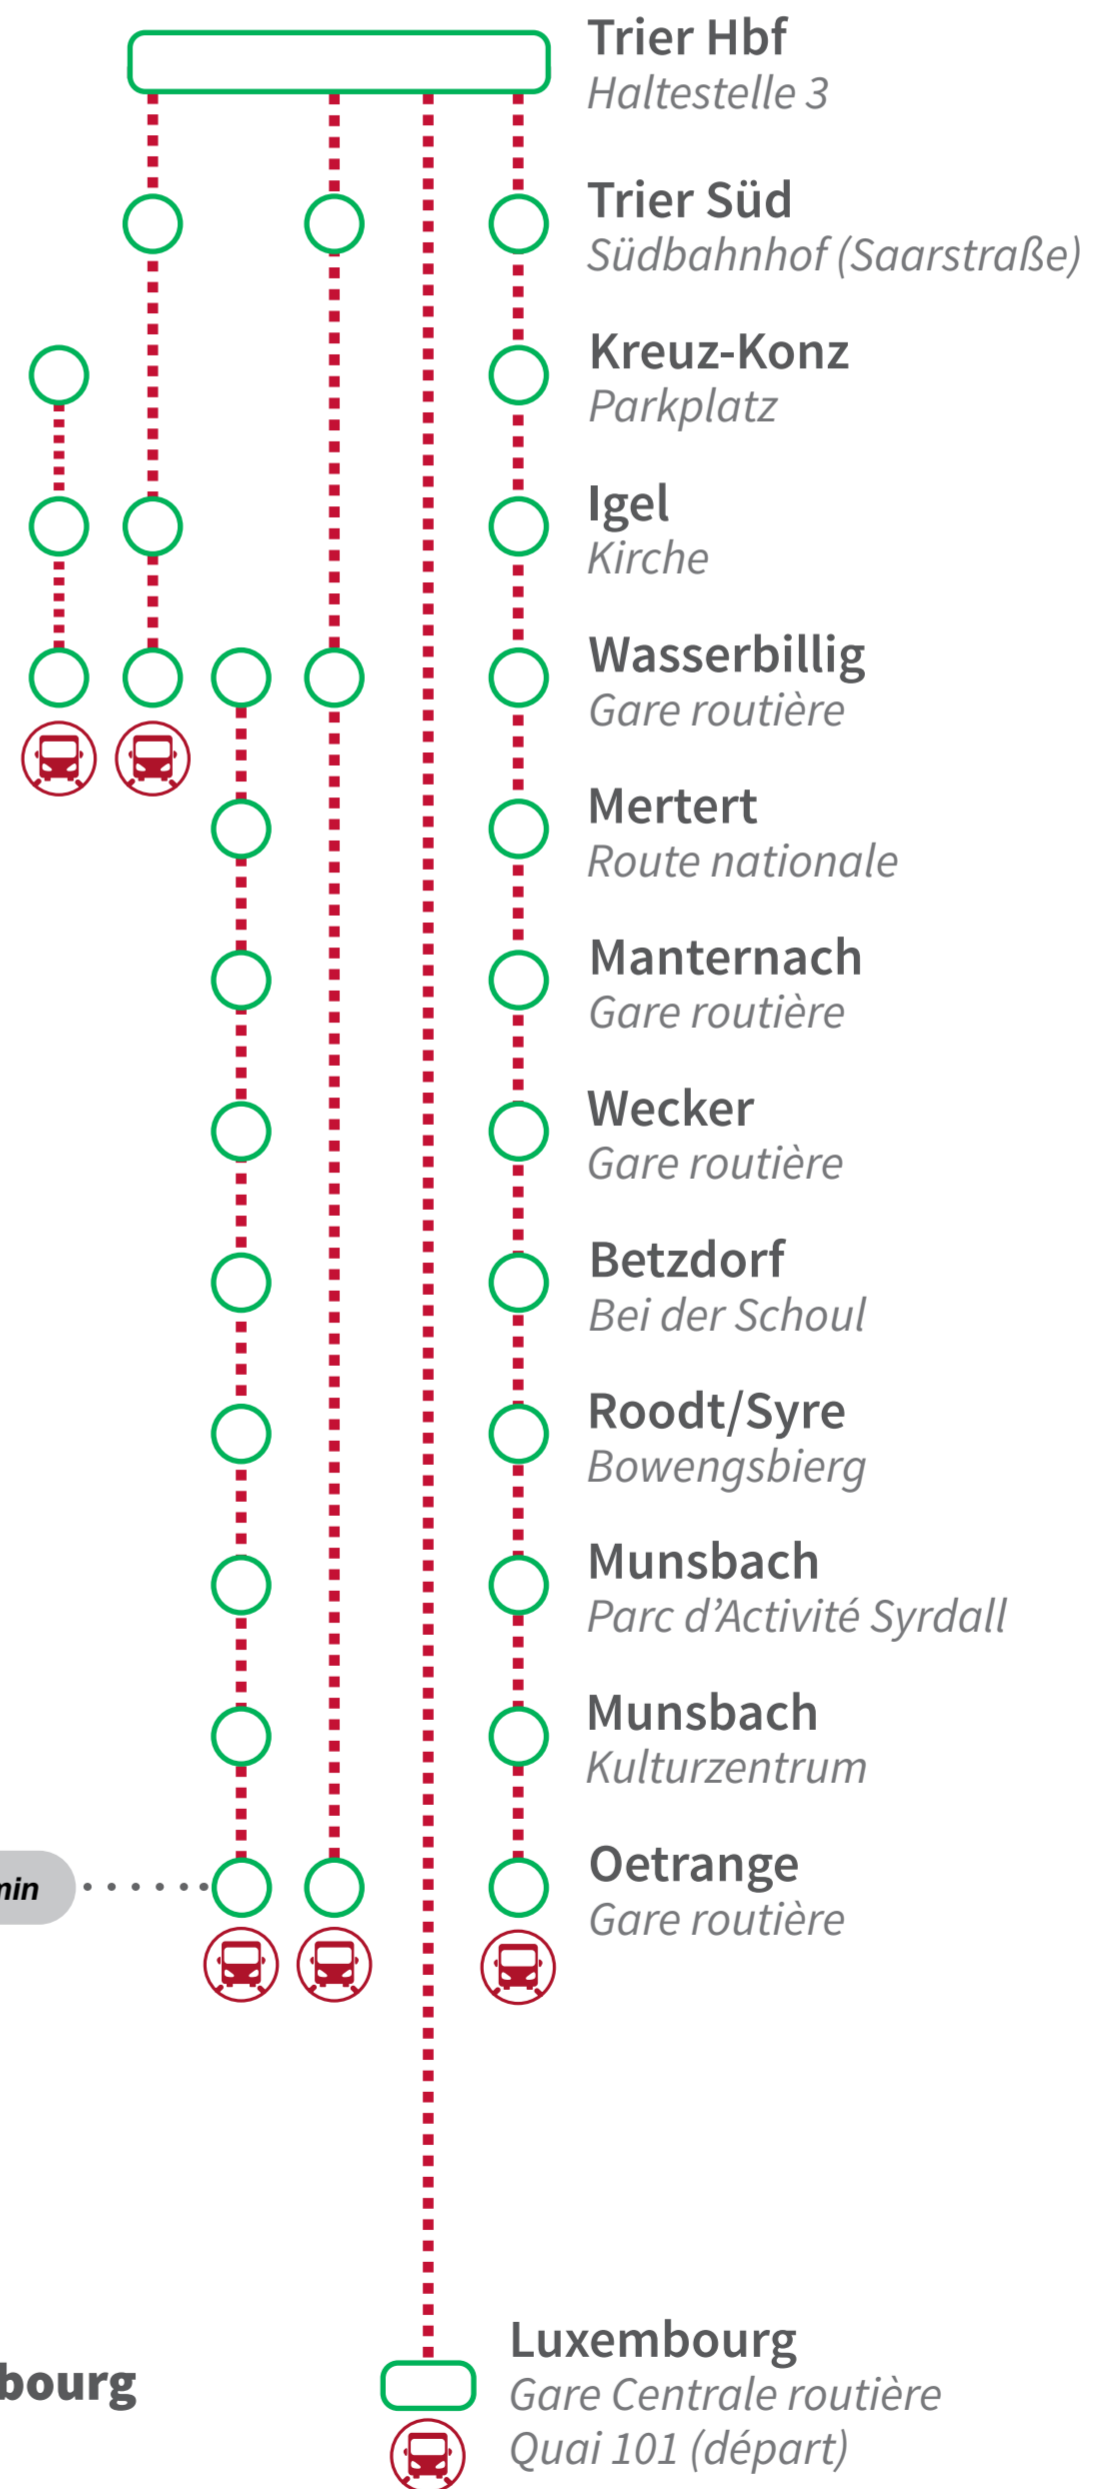

INFO
CLIENT

TRAVAUX

LIGNE
30

OETRANGE - WASSERBILLIG - TRIER

SEPTEMBRE

OCTOBRE

Me	Je	Ve	Sa	Di	Lu	Ma	Me	Je	Ve	Sa	Di	Lu	Ma	Me	Je	Ve	Sa	Di	Lu	Ma	Me	Je	Ve	Sa	Di	Lu							
14	15	16	17	18	19	20	21	22	23	24	25	26	27	28	29	30	1	2	3	4	5	6	7	8	9	10	11	12	13	14	15	16	17

> **Affiche valable pour les trajets entre 3h51 et 20h09** <

ARRÊTS ET HORAIRES

Pour les voyages entre Luxembourg et Oetrangle
entre 20h10 et 3h50 veuillez consulter
l'affiche "Travaux de nuits" ou cliquez ici.

Téléchargez l'application CFL mobile

CFL recherche horaire

Calendrier des travaux

PERSONNES À MOBILITÉ RÉDUITE

TÉL.: 2489 2489

Les personnes à mobilité réduite souhaitant monter à bord des trains et bus de remplacement sont priées de contacter les CFL avant d'entamer leur voyage au numéro 2489 2489 ou par e-mail à pmr@cfl.lu; au minimum 1 heure à l'avance pour le trafic national et 48 heures à l'avance pour le trafic international.