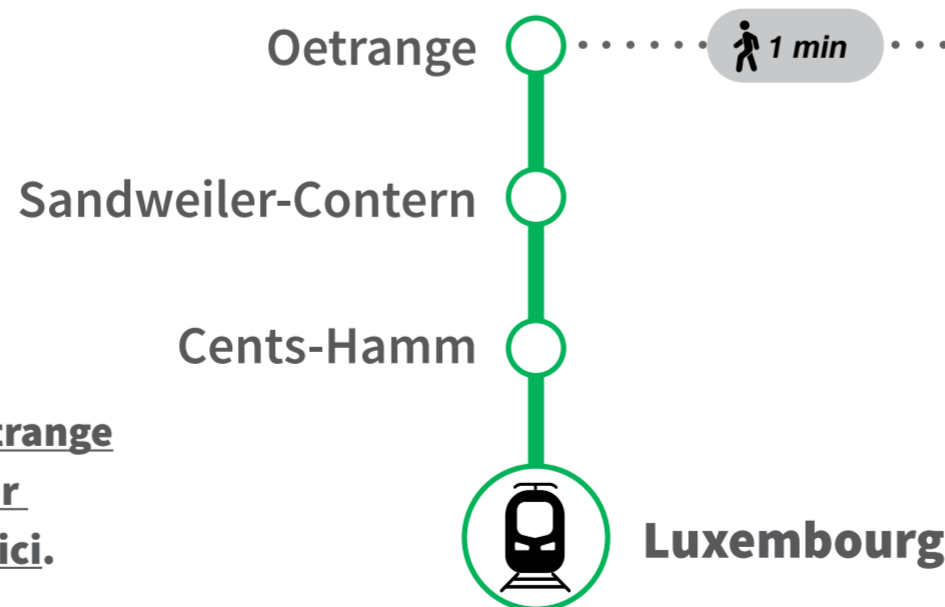

INFO
CLIENT

TRAVAUX

LIGNE
30

OETRANGE - WASSERBILLIG - TRIER

SEPTEMBRE

OCTOBRE

Me	Je	Ve	Sa	Di	Lu	Ma	Me	Je	Ve	Sa	Di	Lu	Ma	Me	Je	Ve	Sa	Di	Lu	Ma	Me	Je	Ve	Sa	Di	Lu							
14	15	16	17	18	19	20	21	22	23	24	25	26	27	28	29	30	1	2	3	4	5	6	7	8	9	10	11	12	13	14	15	16	17

> **Affiche valable pour les trajets entre 3h51 et 20h09** <

ARRÊTS ET HORAIRES

Pour les voyages entre Luxembourg et Oetrangle
entre 20h10 et 3h50 veuillez consulter
l'affiche "Travaux de nuits" ou cliquez ici.

Téléchargez l'application CFL mobile

CFL recherche horaire

Calendrier des travaux

PERSONNES À MOBILITÉ RÉDUITE

TÉL.: 2489 2489

Les personnes à mobilité réduite souhaitant monter à bord des trains et bus de remplacement sont priées de contacter les CFL avant d'entamer leur voyage au numéro 2489 2489 ou par e-mail à pmr@cfl.lu; au minimum 1 heure à l'avance pour le trafic national et 48 heures à l'avance pour le trafic international.