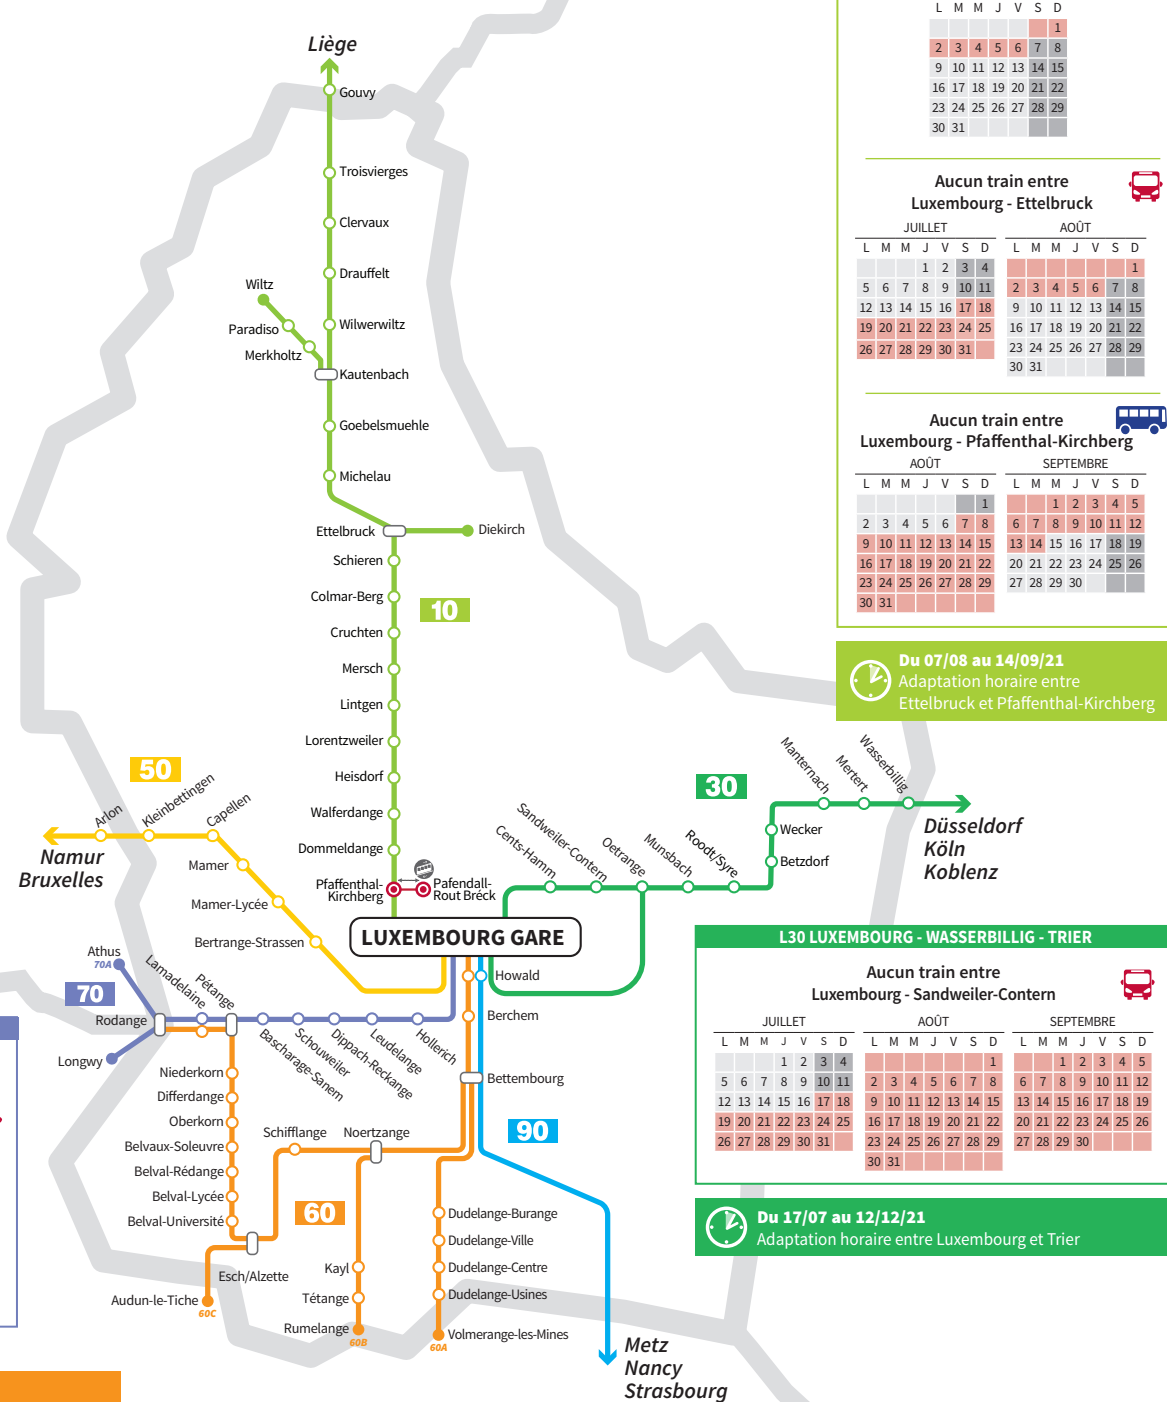

L10 LUXEMBOURG - TROISVIERGES - GOUVY

Aucun train entre Ettelbruck - Troisvierges

AÛT						
L	M	M	J	V	S	D
1	2	3	4	5	6	7
8	9	10	11	12	13	14
15	16	17	18	19	20	21
22	23	24	25	26	27	28
29	30	31				

Aucun train entre Luxembourg - Ettelbruck

JULIET							AÛT						
L	M	M	J	V	S	D	L	M	M	J	V	S	D
1	2	3	4	5	6	7	1	2	3	4	5	6	7
8	9	10	11	12	13	14	8	9	10	11	12	13	14
15	16	17	18	19	20	21	15	16	17	18	19	20	21
22	23	24	25	26	27	28	22	23	24	25	26	27	28
29	30	31					29	30	31				

Aucun train entre Luxembourg - Pfaffenthal-Kirchberg

SEPTEMBRE							AÛT						
L	M	M	J	V	S	D	L	M	M	J	V	S	D
1	2	3	4	5	6	7	1	2	3	4	5	6	7
8	9	10	11	12	13	14	8	9	10	11	12	13	14
15	16	17	18	19	20	21	15	16	17	18	19	20	21
22	23	24	25	26	27	28	22	23	24	25	26	27	28
29	30	31					29	30	31				

Du 07/08 au 14/09/21

Adaptation horaire entre Ettelbruck et Pfaffenthal-Kirchberg

L30 LUXEMBOURG - WASSERBILLIG - TRIER

Aucun train entre Luxembourg - Sandweiler-Contern

JULIET							AÛT							SEPTEMBRE						
L	M	M	J	V	S	D	L	M	M	J	V	S	D	L	M	M	J	V	S	D
1	2	3	4	5	6	7	1	2	3	4	5	6	7	1	2	3	4	5	6	7
8	9	10	11	12	13	14	8	9	10	11	12	13	14	8	9	10