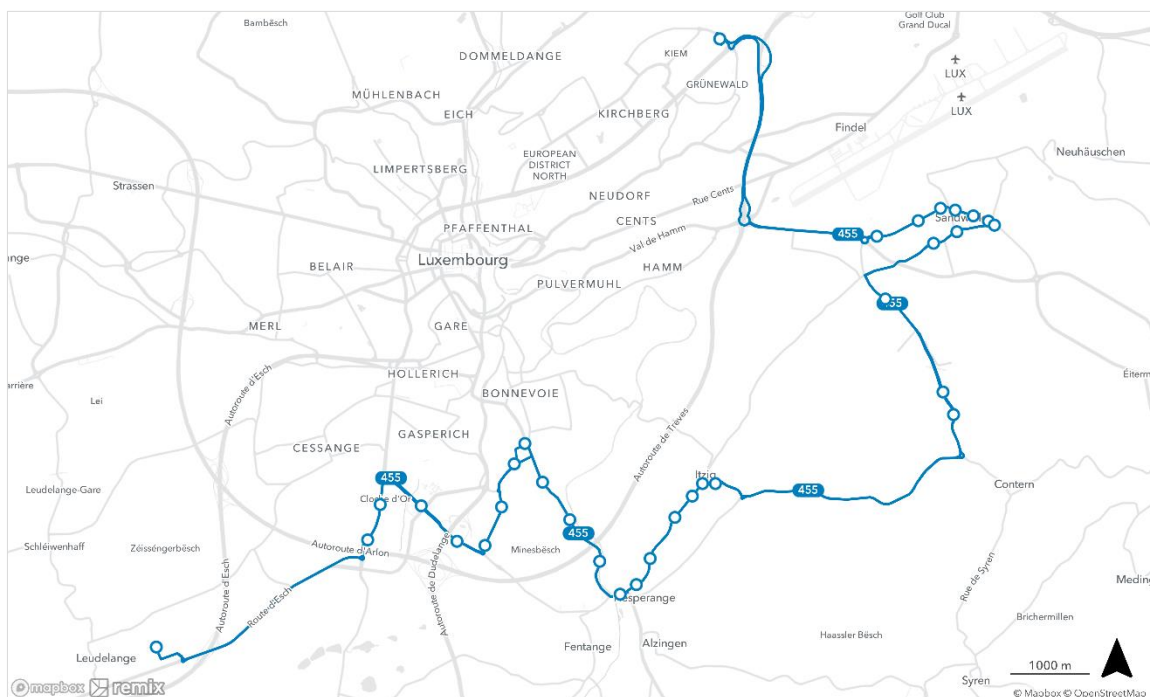

AVIS 2020/195

Concerne: nouvelle ligne 223 (455) Kirchberg - Leudelange

À partir du dimanche 13 décembre 2020, la nouvelle ligne publique 223 (455) Kirchberg – Leudelange sera mise en service.

La ligne sera assurée avec des autobus de catégorie 6.2

Veuillez noter que les données télématiques n'ont cependant pas encore été actualisées.

LE GOUVERNEMENT DU GRAND-DUCHÉ DE
LUXEMBOURG
Ministère de la Mobilité et des Travaux publics
Département de la mobilité et des transports

Copies pour : Monsieur Roly Heinisch, VOYAGES EMILE WEBER,
AC Sandweiler, Contern, Hesperange, Leudelange et VDL.

Annexe: tableau horaire valable à partir du 13.12.2020